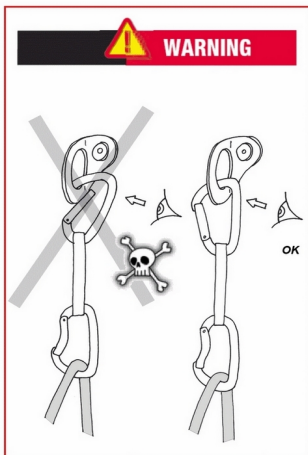

A mousquetonner un amarage
clip in an anchor

simond
CHAMONIX - Since 1860

B mousquetonner une dégaîne
clip in a quickdraw

**Attention : L'escalade est une activité dangereuse.
Une mauvaise utilisation ou une utilisation
incorrecte de ce produit peut entraîner
des blessures graves ou la mort.**

**Warning : climbing is dangerous. Any bad
use or misuse of this product may cause
severe injury or death.**

Ets SIMOND SAS
ZA les trabets
74310 Les Houches - FRANCE
www.simond.com - info@simond.com
Made in France